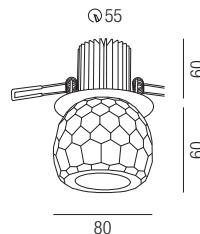

Crystal Led, 3W, 300lm, 3000K

Kristallglas, Metallteil chrom

230VAC 55 mm 600 mA

A++

Bestell-Nr.	Euro
52325	49,50

Crystal Led, 3W, 300lm, 3000K

Kristallglas, Metallteil chrom

230VAC 55 mm 600 mA

A++

Bestell-Nr.	Euro
52324	49,50

Einbaustrahler antik

Messing, schwenkbar, inkl. GU10 Fassung

230VAC 75 mm 30°

- gold **A++ - D**
 - gold mit weißer Patina

Bestell-Nr.	Farbauswahl angeben	Euro
52311-		91,80