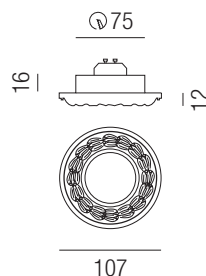

A++

Bestell-Nr.	Euro
52324	49,50

Einbaustrahler antik

Messing, schwenkbar, inkl. GU10 Fassung

230VAC 75 mm 30°

- gold **A++ - D**
 - gold mit weißer Patina

Bestell-Nr.	Farbauswahl angeben	Euro
52311-		91,80