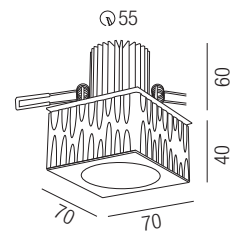

Crystal Led, 3W, 300lm, 3000K

Kristallglas, Metallteil chrom

230VAC 55 mm 600 mA

A++

Bestell-Nr.	Euro
52325	49,50

Crystal Led, 3W, 300lm, 3000K

Kristallglas, Metallteil chrom

230VAC 55 mm 600 mA

A++

Bestell-Nr.	Euro
52324	49,50

Einbaustrahler antik

Messing, schwenkbar, inkl. GU10 Fassung

230VAC 75 mm 30°

- gold **A++ - D**
 - gold mit weißer Patina

Bestell-Nr.	Farbauswahl angeben	Euro
52311-		91,80