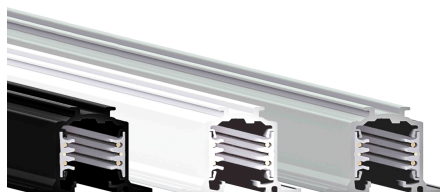

Produktdatenblatt

PRESTIGE DALI 67355-L-ALU

Beschreibung

ZUB Prestige DALI - Einbau
Endeinspeiser aluminium/Schutzleiter links

Projektbilder - Zusatzbilder - Detailbilder

Technische Änderungen vorbehalten, druck-, scan- und kalibrierungsbedingt sind Farbabweichungen möglich.