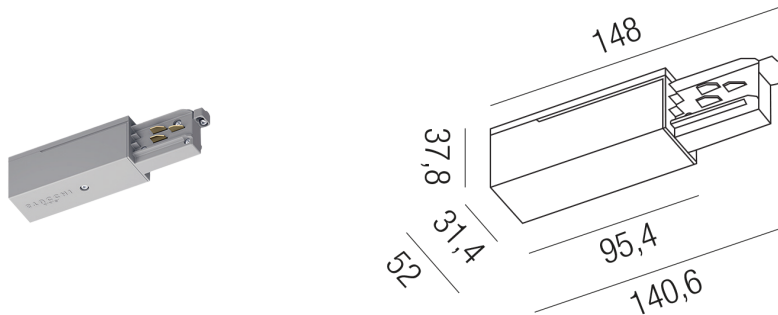

Produktdatenblatt

PRESTIGE DALI 67355-L-ALU

Beschreibung

ZUB Prestige DALI - Einbau
Endeinspeiser aluminium/Schutzleiter links

Projektbilder - Zusatzbilder - Detailbilder

Technische Änderungen vorbehalten, druck-, scan- und kalibrierungsbedingt sind Farbabweichungen möglich.