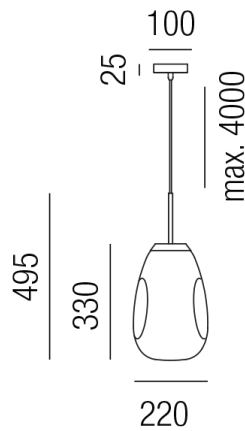

Produktdatenblatt

COLPITO 35301/22-C

Beschreibung

HL COLPITO - drop

1fl/schwarz matt/Glas chrome

dm220/H495/Kabellänge 4000mm

für 1x LED E27 10W

Anschluss 230V Wechselspannung, Schutzklasse I - Elektrische Isolierungsklasse (IEC), Schutzart IP20, Anwendung im Innenbereich, Installation an der Decke, 3 seitiger Lichtaustritt - down breitstrahlend, seitlich breitstrahlend, Leuchte geeignet für die Montage auf entflammaren Oberflächen, Energieeffizienzklasse, A - G, CE-Kennzeichnung

Projektbilder - Zusatzbilder - Detailbilder

Technische Änderungen vorbehalten, druck-, scan- und kalibrierungsbedingt sind Farbabweichungen möglich.