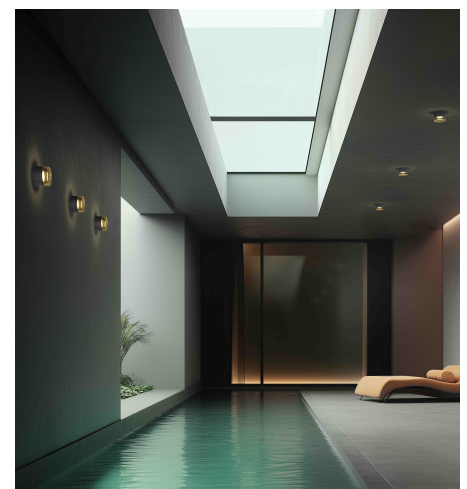

Projektbilder - Zusatzbilder - Detailbilder

Technische Änderungen vorbehalten, druck-, scan- und kalibrierungsbedingt sind Farbabweichungen möglich.