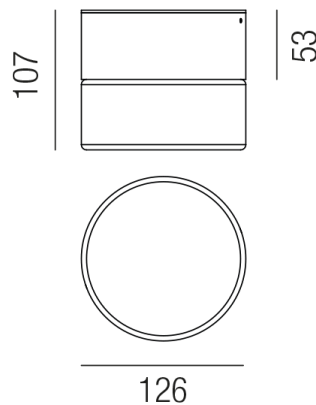

Produktdatenblatt

HORUS 50181/13-BRK

Beschreibung

WL/DL HORUS PLAIN - IP65

Aluminium mocca/Glas transparent

LED 11W 3000K 791lm CRI >90

dm126/H53/GH107mm/TRIAC dimmbar

Anschluss 230V Wechselspannung, Schutzklasse I - Elektrische Isolierungsklasse (IEC), Schutzart IP65, Anwendung im Innen- und Außenbereich, Installation an der Wand oder Decke, 1 seitiger Lichtaustritt - down breitstrahlend, Leuchte geeignet für die Montage auf entflammaren Oberflächen, Netzteil integriert, Betriebsgerät TRIAC dimmbar, Farbwiedergabeindex CRI >90, Farbtemperatur von warmweiß 3000K, Energieeffizienzklasse, F, CE-Kennzeichnung

Projektbilder - Zusatzbilder - Detailbilder

Technische Änderungen vorbehalten, druck-, scan- und kalibrierungsbedingt sind Farbabweichungen möglich.