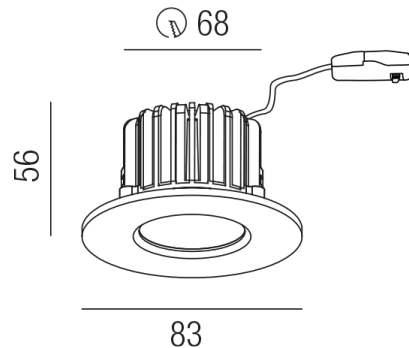

Produktdatenblatt

EINBAUSTRALER MY-6860-S

Beschreibung

LED EINBAUSTRALER - IP65
 rund/starr/schwarz satin
 LED 8W/3000K/710lm/30°/dimmbar
 AD 83/ET56/Loch 68mm
 inkl. Konverter 300mA

Anschluss 230V Wechselspannung, Schutzklasse II - Elektrische Isolierungsklasse (IEC), Schutzart IP65, Anwendung im Innen- und Außenbereich, Installation an der Decke, Lochausschnitt rund: 68mm, 1 seitiger Lichtaustritt - down breitstrahlend, Abstrahlwinkel 30°, Leuchte geeignet für die Montage auf entflammaren Oberflächen, Netzteil angebaut oder steckbar, Konstantstrom 300mA, Betriebsgerät TRIAC dimmbar, Farbwiedergabeindex CRI >80, Farbtemperatur von warmweiß 3000K, Energieeffizienzklasse, A+