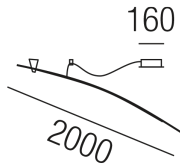

Produktdatenblatt

RITA 55521/200-SCW

Beschreibung

DL RITA

schwarz matt/360° drehbar/ohne Diffuser

L2000/AL100/Kabellänge 1200mm

LED 16W 4000K 1287lm

Anschluss 230V Wechselspannung, Schutzklasse I - Elektrische Isolierungsklasse (IEC), Schutzart IP20, Anwendung im Innenbereich, Installation an der Decke, drehbar, 1 seitiger Lichtaustritt - down breitstrahlend, Leuchte geeignet für die Montage auf entflammaren Oberflächen, Netzteil integriert, Betriebsgeräte schaltbar (nicht dimmbar), Farbwiedergabeindex CRI >80, Farbtemperatur von kaltweiß 4000K, Energieeffizienzklasse, A+

Projektbilder - Zusatzbilder - Detailbilder

Technische Änderungen vorbehalten, druck-, scan- und kalibrierungsbedingt sind Farbabweichungen möglich.