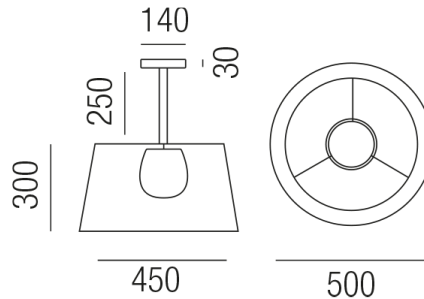

### Beschreibung

DL DRUM - IP66

1fl/Mont. schwarz/Kordel olivegrün

dm450/H300/GH550mm

für 1x LED E27 15W

Anschluss 230V Wechselspannung, Schutzklasse I - Elektrische Isolierungsklasse (IEC), Schutzart IP66, Anwendung im Innen- und Außenbereich, Installation an der Decke, 4 seitiger Lichtaustritt - Rundumlicht (in alle Richtungen), Leuchte geeignet für die Montage auf entflammaren Oberflächen, Energieeffizienzklasse, A - G, Leuchte aus nachhaltigem Material, CE-Kennzeichnung