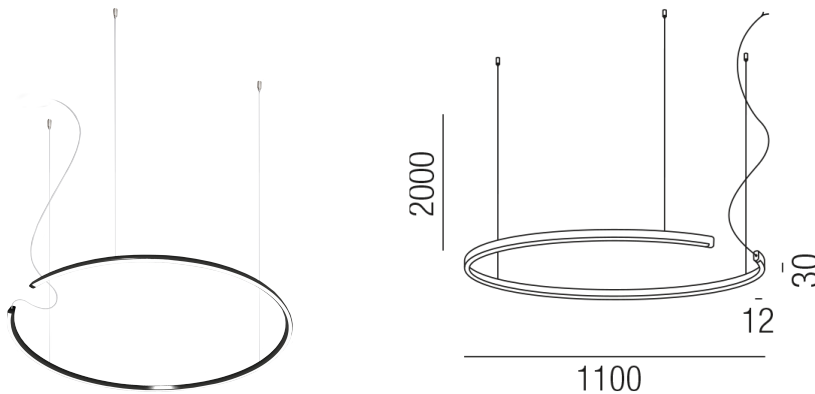

Produktdatenblatt

LEGGERA 82400/110-SSWW

Beschreibung

HL LEGGERA - IP54 - 24V

Alu schwarz matt/Direktlicht/Diffuser opal

LED 65W 2700K 3201lm CRI>90

dm1100/H30mm/GH2000mm/ohne Netzteil

Anschluss 24V Gleichspannung, Schutzklasse III - Elektrische Isolierungsklasse (IEC), Schutzart IP54, Anwendung im Innen- und Außenbereich, Installation an der Decke, 1 seitiger Lichtaustritt - down breitstrahlend, Leuchte geeignet für die Montage auf entflammaren Oberflächen, Lieferung ohne Netzteil, Farbwiedergabeindex CRI >90, Blendungsbewertung UGR <22, Farbtemperatur von superwarmweiß 2700K, Energieeffizienzklasse, G, CE-Kennzeichnung

Projektbilder - Zusatzbilder - Detailbilder

Technische Änderungen vorbehalten, druck-, scan- und kalibrierungsbedingt sind Farbabweichungen möglich.