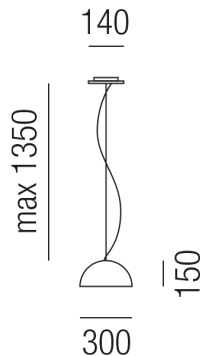

Produktdatenblatt

DUNE 33360/30-EGBS

Beschreibung

HL DUNE

1fl/außen eisengrau - innen blattsilver

dm300/H150/GH1350mm

1x E27 max. 70W

Anschluss 230V Wechselspannung, Schutzklasse I - Elektrische Isolierungsklasse (IEC), Schutzart IP20, Anwendung im Innenbereich, Installation an der Decke, 1 seitiger Lichtaustritt - down breitstrahlend, Leuchte geeignet für die Montage auf entflammaren Oberflächen, Energieeffizienzklasse, A++ - D

Projektbilder - Zusatzbilder - Detailbilder

Technische Änderungen vorbehalten, druck-, scan- und kalibrierungsbedingt sind Farbabweichungen möglich.