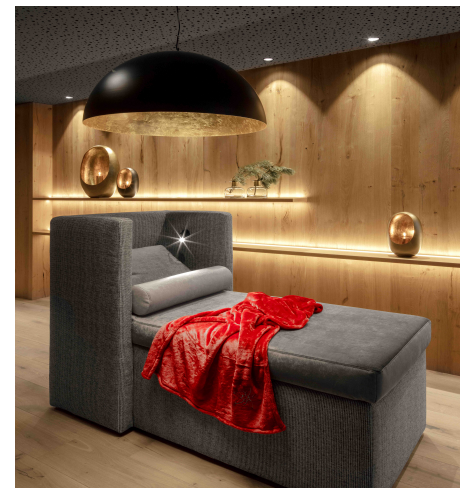

Projektbilder - Zusatzbilder - Detailbilder

Technische Änderungen vorbehalten, druck-, scan- und kalibrierungsbedingt sind Farbabweichungen möglich.