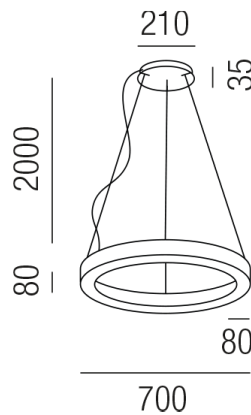

Produktdatenblatt

BELLAI 82410/70DALI-SWW

Beschreibung

HL BELLAI - IP54

Alu schwarz matt/Direktlicht/Diffuser opal

LED 50W 3000K 3810lm CRI>90

dm700/H80mm/GH2000mm/DALI dimmbar

Anschluss 230V Wechselspannung, Schutzklasse I - Elektrische Isolierungsklasse (IEC), Schutzart IP54, Anwendung im Innen- und Außenbereich, Installation an der Decke, 1 seitiger Lichtaustritt - down breitstrahlend, Leuchte geeignet für die Montage auf entflammaren Oberflächen, Netzteil integriert, Betriebsgerät SWITCH & DALI dimmbar, Farbwiedergabeindex CRI >90, Blendungsbewertung UGR <22, Farbtemperatur von warmweiß 3000K, Energieeffizienzklasse, G, CE-Kennzeichnung

Projektbilder - Zusatzbilder - Detailbilder

Technische Änderungen vorbehalten, druck-, scan- und kalibrierungsbedingt sind Farbabweichungen möglich.