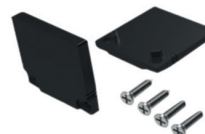

ALU - Alu eloxiert
S - schwarz matt

Explore 2.0 flat

Explore 2.0 high

Aluminium, Kunststoff opal, inkl. 4 Endkappen, UV-stabilisiert

Aluminium, Kunststoff opal, inkl. 4 Endkappen, UV-stabilisiert

Bestell-Nr.	ALU	S	Länge	Euro
69582/100-	ALU	S	1000mm	23,40
69582/200-	ALU	S	2000mm	39,50
* 69582/300-	ALU	S	3000mm	59,70

Bestell-Nr.	ALU	S	Länge	Euro
69581/100	ALU	S	1000mm	25,70
69581/200	ALU	S	2000mm	45,00
* 69581/300	ALU	S	3000mm	69,50

Explore 2.0, Zubehör

Endkappen für Explore 2.0 flat und high, Halteklammern, Halteklammern 45°

Explore 2.0 flat
Endkappen, 2 Stück

Bestell-Nr.	ALU	S	Euro
69588/SET-13	ALU	S	3,50

Explore 2.0 high
Endkappen, 2 Stück

Bestell-Nr.	ALU	S	Euro
69588/SET-20	ALU	S	3,90

Halteklammern, 2 Stück

Bestell-Nr.	Euro
69582/SET	2,10