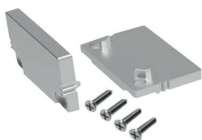

ALU - Alu eloxiert
S - schwarz matt

Explore 2.0 flat

Explore 2.0 high

Aluminium, Kunststoff opal, inkl. 4 Endkappen, UV-stabilisiert

Aluminium, Kunststoff opal, inkl. 4 Endkappen, UV-stabilisiert

Bestell-Nr.	ALU	S	Länge	Euro
69582/100-	ALU	S	1000mm	23,40
69582/200-	ALU	S	2000mm	39,50
* 69582/300-	ALU	S	3000mm	59,70

Bestell-Nr.	ALU	S	Länge	Euro
69581/100	ALU	S	1000mm	25,70
69581/200	ALU	S	2000mm	45,00
* 69581/300	ALU	S	3000mm	69,50

Explore 2.0, Zubehör

Endkappen für Explore 2.0 flat und high, Halteklammern, Halteklammern 45°

Explore 2.0 flat
Endkappen, 2 Stück

Bestell-Nr.	ALU	S	Euro
69588/SET-13	ALU	S	3,50

Explore 2.0 high
Endkappen, 2 Stück

Bestell-Nr.	ALU	S	Euro
69588/SET-20	ALU	S	3,90

Halteklammern, 2 Stück

Bestell-Nr.	Euro
69582/SET	2,10