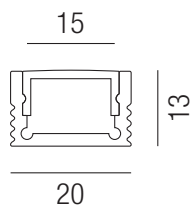

ALU - Alu eloxiert
S - schwarz matt

Explore 2.0 flat

Explore 2.0 high

Aluminium, Kunststoff opal, inkl. 4 Endkappen, UV-stabilisiert

Aluminium, Kunststoff opal, inkl. 4 Endkappen, UV-stabilisiert

Bestell-Nr.	ALU	S	Länge	Euro
69582/100-	ALU	S	1000mm	23,40
69582/200-	ALU	S	2000mm	39,50
* 69582/300-	ALU	S	3000mm	59,70

Bestell-Nr.	ALU	S	Länge	Euro
69581/100	ALU	S	1000mm	25,70
69581/200	ALU	S	2000mm	45,00
* 69581/300	ALU	S	3000mm	69,50

Explore 2.0, Zubehör

Endkappen für Explore 2.0 flat und high, Halteklammern, Halteklammern 45°

Explore 2.0 flat
Endkappen, 2 Stück

Bestell-Nr.	ALU	S	Euro
69588/SET-13	ALU	S	3,50

Explore 2.0 high
Endkappen, 2 Stück

Bestell-Nr.	ALU	S	Euro
69588/SET-20	ALU	S	3,90

Halteklammern, 2 Stück

Bestell-Nr.	Euro
69582/SET	2,10