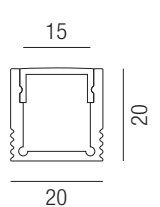

ALU - Alu eloxiert
S - schwarz matt

Explore 2.0 flat

Explore 2.0 high

Aluminium, Kunststoff opal, inkl. 4 Endkappen, UV-stabilisiert

Aluminium, Kunststoff opal, inkl. 4 Endkappen, UV-stabilisiert

Bestell-Nr.	ALU	S	Länge	Euro
69582/100-	ALU	S	1000mm	23,40
69582/200-	ALU	S	2000mm	39,50
* 69582/300-	ALU	S	3000mm	59,70

Bestell-Nr.	ALU	S	Länge	Euro
69581/100	ALU	S	1000mm	25,70
69581/200	ALU	S	2000mm	45,00
* 69581/300	ALU	S	3000mm	69,50

Explore 2.0, Zubehör

Endkappen für Explore 2.0 flat und high, Halteklammern, Halteklammern 45°

Explore 2.0 flat
Endkappen, 2 Stück

Bestell-Nr.	ALU	S	Euro
69588/SET-13	ALU	S	3,50

Explore 2.0 high
Endkappen, 2 Stück

Bestell-Nr.	ALU	S	Euro
69588/SET-20	ALU	S	3,90

Halteklammern, 2 Stück

Bestell-Nr.	Euro
69582/SET	2,10