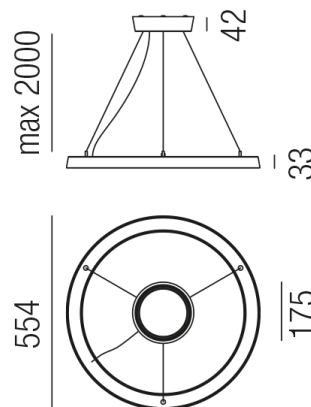

Produktdatenblatt

LIRA 87200/55-S

Beschreibung

HL LIRA ROUND - IP65

Eisen schwarz matt

LED 24W 3000K 1402lm CRI >80

dm554/H2000mm/ON-OFF

Anschluss 230V Wechselspannung, Schutzklasse II - Elektrische Isolierungsklasse (IEC), Schutzart IP65, Anwendung im Außenbereich, Installation an der Decke, 1 seitiger Lichtaustritt - down breitstrahlend, Leuchte geeignet für die Montage auf entflammaren Oberflächen, Netzteil integriert, Betriebsgeräte schaltbar (nicht dimmbar), Farbwiedergabeindex CRI >80, Farbtemperatur von warmweiß 3000K, Energieeffizienzklasse, D, CE-Kennzeichnung