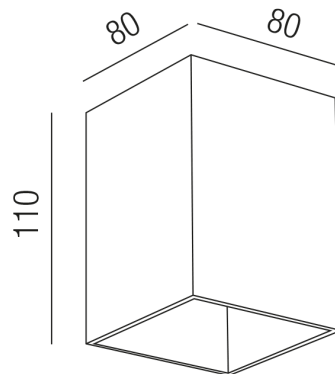

Produktdatenblatt

ORBIT 57375/11-BRG

Beschreibung

DL ORBIT

1fl/quadratisch/starr

außen moccabraun-innen gold

80x80/H110mm/für 1xGU10 230V 40W

Anschluss 230V Wechselspannung, Schutzklasse I - Elektrische Isolierungsklasse (IEC), Schutzart IP20, Anwendung im Innenbereich, Installation an der Decke, 1 seitiger Lichtaustritt - down breitstrahlend, Leuchte geeignet für die Montage auf entflammaren Oberflächen, Energieeffizienzklasse, A++ - D