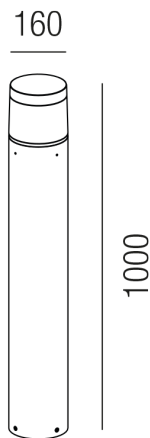

Produktdatenblatt

DELTA 85955/100-A

Beschreibung

SL DELTA

Aluminium anthrazit/Diffuser PC transparent

LED 20W 3000K 1500lm CRI>90

dm160/H1000mm

Anschluss 230V Wechselspannung, Schutzklasse I - Elektrische Isolierungsklasse (IEC), Schutzart IP54, Anwendung im Innen- und Außenbereich, Installation auf dem Boden, 4 seitiger Lichtaustritt - Rundumlicht (in alle Richtungen), Leuchte geeignet für die Montage auf entflammaren Oberflächen, Netzteil integriert, Betriebsgeräte schaltbar (nicht dimmbar), Farbwiedergabeindex CRI >80, Farbtemperatur von warmweiß 3000K, Energieeffizienzklasse, G, CE-Kennzeichnung

Projektbilder - Zusatzbilder - Detailbilder

Technische Änderungen vorbehalten, druck-, scan- und kalibrierungsbedingt sind Farbabweichungen möglich.