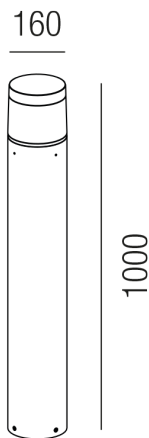

Produktdatenblatt

DELTA 85955/100-A

Beschreibung

SL DELTA

Aluminium anthrazit/Diffuser PC transparent

LED 20W 3000K 1500lm CRI>90

dm160/H1000mm

Anschluss 230V Wechselspannung, Schutzklasse I - Elektrische Isolierungsklasse (IEC), Schutzart IP54, Anwendung im Innen- und Außenbereich, Installation auf dem Boden, 4 seitiger Lichtaustritt - Rundumlicht (in alle Richtungen), Leuchte geeignet für die Montage auf entflammaren Oberflächen, Netzteil integriert, Betriebsgeräte schaltbar (nicht dimmbar), Farbwiedergabeindex CRI >80, Farbtemperatur von warmweiß 3000K, Energieeffizienzklasse, G, CE-Kennzeichnung

Projektbilder - Zusatzbilder - Detailbilder

Technische Änderungen vorbehalten, druck-, scan- und kalibrierungsbedingt sind Farbabweichungen möglich.