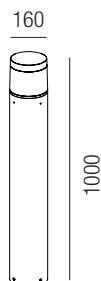

Delta, LED 20W, 1500lm, 3000K **LED**

Aluminium anthrazit, Diffusor Polycarbonat transparent

230VAC       

Bestell-Nr.	Farbauswahl angeben	Euro
85955/100-	A S	494,60

Elysse, LED 12W, 960lm, 3000K **LED**

Aluminium, Diffusor Polycarbonat transparent