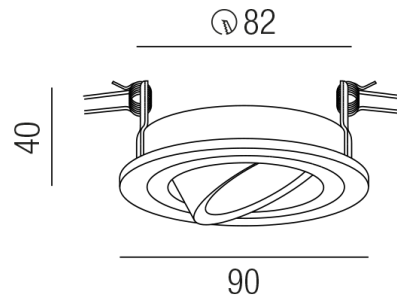

### Beschreibung

ZUB POLY

NUR Einbaurahmen mit Innenring

rund/melange

dm90/Loch 82mm

Schutzart IP20, Anwendung im Innenbereich, Installation an der Decke, Lochausschnitt rund: 82mm, schwenkbar 30°, CE-Kennzeichnung