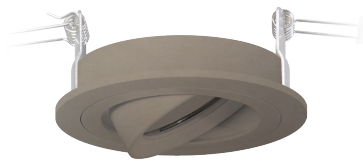

## ZUPOLY ZU548/91-ME

### Beschreibung

ZUB POLY

NUR Einbaurahmen mit Innenring

rund/melange

dm90/Loch 82mm

Schutzart IP20, Anwendung im Innenbereich, Installation an der Decke, Lochausschnitt rund: 82mm, schwenkbar 30°, CE-Kennzeichnung