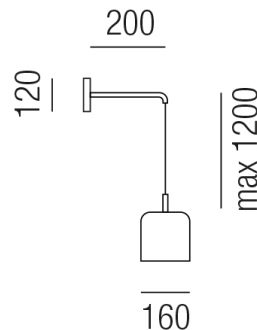

Produktdatenblatt

POT 39380/20-WW

230VAC

A++ - A

Beschreibung

WL POT

1fl/Mont. weiß/Metallschirm weiß

dm160/H1200/AL200mm/für 1x LED E27 6W

Anschluss 230V Wechselspannung, Schutzklasse I - Elektrische Isolierungsklasse (IEC), Schutzart IP20, Installation an der Wand, 1 seitiger Lichtaustritt - down breitstrahlend, Leuchte geeignet für die Montage auf entflammabaren Oberflächen, Energieeffizienzklasse, A++ - A