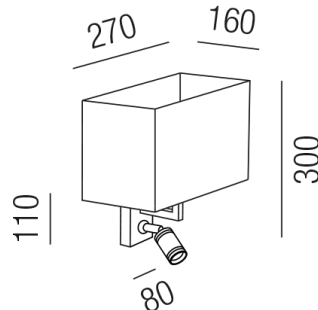

Produktdatenblatt

DINNER 15286/28-RLV

Beschreibung

WL DINNER - SPOT

1+1f/rost/Schirm Leinen vulcano

270x160/H300mm/für 1x E27 42W

inkl. 1x LED 1W 3000K 90lm CRI>80

Anschluss 230V Wechselspannung, Schutzklasse I - Elektrische Isolierungsklasse (IEC), Schutzart IP20, Anwendung im Innenbereich, Installation an der Wand, drehbar und schwenkbar, 4 seitiger Lichtaustritt - Rundumlicht (in alle Richtungen), Leuchte geeignet für die Montage auf entflammaren Oberflächen, Netzteil integriert, Konstantstrom 350mA, Betriebsgeräte schaltbar (nicht dimmbar), mit integriertem Schalter (ON/OFF), Farbwiedergabeindex CRI >80, Farbtemperatur von warmweiß 3000K, Energieeffizienzklasse, A++ - D