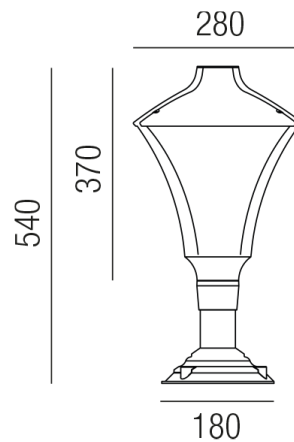

## MORPHIS 86847/54-SCW

### Beschreibung

SL MORPHIS 54 - IP65

Aluguß schwarz/Diffuser PC transparent

LED 29W 4000K 1800lm CRI>90

dm280/H370/GH540mm

Anschluss 230V Wechselspannung, Schutzklasse I - Elektrische Isolierungsklasse (IEC), Schutzart IP65, Anwendung im Außenbereich, Installation auf dem Boden, 3 seitiger Lichtaustritt - down breitstrahlend, seitlich breitstrahlend, Leuchte geeignet für die Montage auf entflammabaren Oberflächen, Netzteil integriert, Betriebsgeräte schaltbar (nicht dimmbar), Farbwiedergabeindex CRI >90, Farbtemperatur von kaltweiß 4000K, Energieeffizienzklasse, G, CE-Kennzeichnung