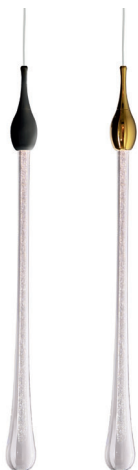

S - schwarz glänzend
G - gold

Drop, LED 3W, 240lm, 3000K **LED**

Metall schwarz oder gold, Glaspföfen klar mit Blasen

230VAC       

   **A+**

Bestell-Nr.	Farbauswahl angeben	Euro
11900/5-	S	
11900/5-	G	