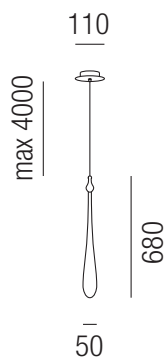

S - schwarz glänzend
G - gold

Drop, LED 3W, 240lm, 3000K **LED**

Metall schwarz oder gold, Glaspföfen klar mit Blasen

230VAC       

   **A+**

Bestell-Nr.	Farbauswahl angeben	Euro
11900/5-	S	
11900/5-	G	