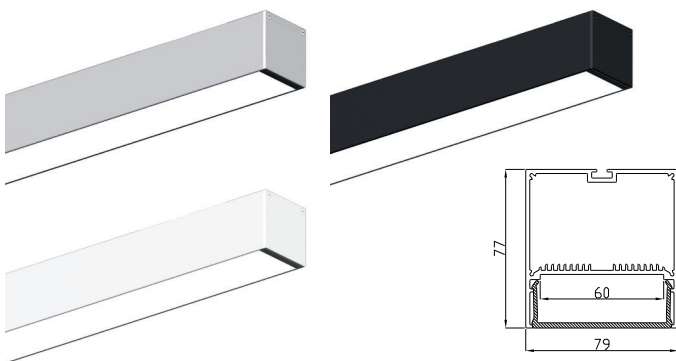

Explore Multi Profil

Aluminium, Kunststoff weiß, inkl. Endkappen

Bestell-Nr.	Länge	Euro
69870/250-	ALU S W	2500 mm

Zubehör Explore Multi

4 Stück
Profilverbinder

Bestell-Nr. Euro
69877/SET

Halterung für
Deckenmontage

Bestell-Nr. Euro
69872/SET

2 Stück
Einbaubügel

Bestell-Nr. Euro
69876/SET

2 Stück
Stahlseilabhängungen

Bestell-Nr. Euro
69854/SET

Einspeisedose inkl.
Anschlusskabel 2000mm

Bestell-Nr. Euro
69855/3- 3-polig ALU S W
69855/5- 5-polig ALU S W

2 Stück
Endkappen

Bestell-Nr. Euro
69878/SET- ALU S W