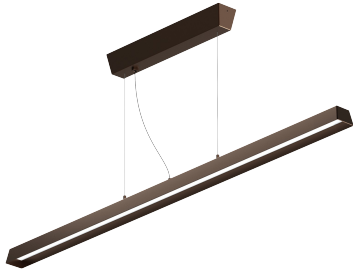

## LIRA 87200/92-R

### Beschreibung

dHL LIRA LINEAR - IP65

Edelstahl dunkelbraun

LED 27W 3000K 1352lm CRI >80

L924/B43/H2000mm/ON-OFF

Anschluss 230V Wechselspannung, Schutzklasse II - Elektrische Isolierungsklasse (IEC), Schutzart IP65, Anwendung im Außenbereich, Installation an der Decke, 1 seitiger Lichtaustritt - down breitstrahlend, Leuchte geeignet für die Montage auf entflammaren Oberflächen, Netzteil integriert, Betriebsgeräte schaltbar (nicht dimmbar), Farbwiedergabeindex CRI >80, Farbtemperatur von warmweiß 3000K, Energieeffizienzklasse, D, CE-Kennzeichnung