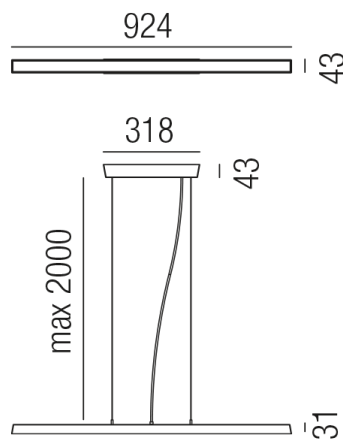

## LIRA 87200/92-R

### Beschreibung

dHL LIRA LINEAR - IP65

Edelstahl dunkelbraun

LED 27W 3000K 1352lm CRI >80

L924/B43/H2000mm/ON-OFF

Anschluss 230V Wechselspannung, Schutzklasse II - Elektrische Isolierungsklasse (IEC), Schutzart IP65, Anwendung im Außenbereich, Installation an der Decke, 1 seitiger Lichtaustritt - down breitstrahlend, Leuchte geeignet für die Montage auf entflammaren Oberflächen, Netzteil integriert, Betriebsgeräte schaltbar (nicht dimmbar), Farbwiedergabeindex CRI >80, Farbtemperatur von warmweiß 3000K, Energieeffizienzklasse, D, CE-Kennzeichnung