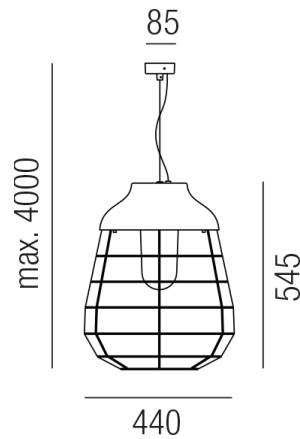

Produktdatenblatt

STITCH 86110/44-R

Beschreibung

HL STITCH medium - IP65
 1fl/Aluminium/Stoffband rot
 dm440/H545/GH max. 4000mm
 für 1x LED E27 max. 25W

Anschluss 230V Wechselspannung, Schutzklasse I - Elektrische Isolierungsklasse (IEC), Schutzart IP65, Anwendung im Innen- und Außenbereich, Installation an der Decke, 4 seitiger Lichtaustritt - Rundumlicht (in alle Richtungen), Leuchte geeignet für die Montage auf entflammaren Oberflächen, Energieeffizienzklasse, A - G, CE-Kennzeichnung