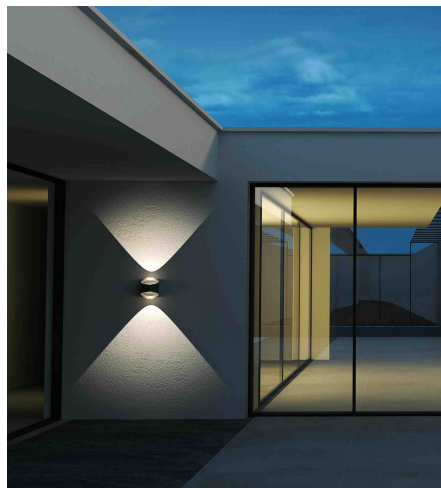

Projektbilder - Zusatzbilder - Detailbilder

Technische Änderungen vorbehalten, druck-, scan- und kalibrierungsbedingt sind Farbabweichungen möglich.