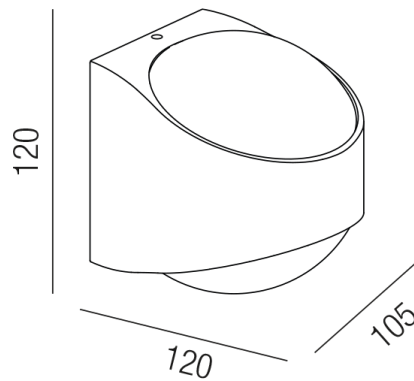

Produktdatenblatt

FELICITY 85981/11-A

Beschreibung

WL FELICITY - IP65

Up&Downlight/anthrazit/Glas klar

dm105/H120/AL120mm

2x6W COB 2700K 1090lm 80° CRI>90

Netzteil ON/OFF

Anschluss 230V Wechselspannung, Schutzklasse I - Elektrische Isolierungsklasse (IEC), Schutzart IP65, Anwendung im Innen- und Außenbereich, Installation an der Wand, 2 seitiger Lichtaustritt - down breitstrahlend, up breitstrahlend, Abstrahlwinkel 80°, Leuchte geeignet für die Montage auf entflammaren Oberflächen, Netzteil integriert, Betriebsgeräte schaltbar (nicht dimmbar), Farbwiedergabeindex CRI >90, Farbtemperatur von superwarmweiß 2700K, Energieeffizienzklasse, F, CE-Kennzeichnung