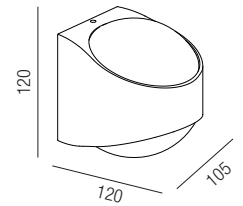

**Felicity**, LED 2x6W, 1090lm, 2700K

Aluminium schwarz matt oder anthrazit, Glas klar

230VAC

Bestell-Nr.	Farbauswahl angeben	Euro
85981/11-	<b>S</b> <b>A</b>	246,60

**Oculus**, 230V LED 2x4W, 760lm, 3000K

Aluminium, Linse klar

230VAC

Bestell-Nr.	Farbauswahl angeben	Euro
57481/11N-	<b>S</b> <b>W</b>	188,90
57481/11-	<b>G</b> <b>BB</b> <b>SB</b>	237,40

**Oculus**, LED 2x3W, 570lm, 3000K

Aluminium, Linse optisch