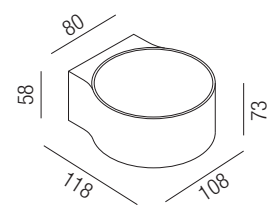

**Felicity**, LED 2x6W, 1090lm, 2700K

Aluminium schwarz matt oder anthrazit, Glas klar

230VAC

Bestell-Nr.	Farbauswahl angeben	Euro
85981/11-	<b>S</b> <b>A</b>	246,60

**Oculus**, 230V LED 2x4W, 760lm, 3000K

Aluminium, Linse klar

230VAC

Bestell-Nr.	Farbauswahl angeben	Euro
57481/11N-	<b>S</b> <b>W</b>	188,90
57481/11-	<b>G</b> <b>BB</b> <b>SB</b>	237,40

**Oculus**, LED 2x3W, 570lm, 3000K

Aluminium, Linse optisch