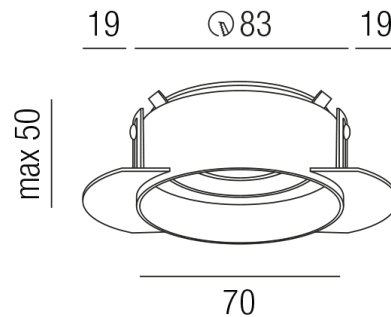

Produktdatenblatt

ZUPOLY ZU548/93-ME

Beschreibung

ZUB POLY

NUR Einbaurahmen mit Innenring

frameless/melange

dm110/Loch 83mm

Schutzart IP20, Anwendung im Innenbereich, Installation an der Decke, Lochausschnitt rund: 83mm, CE-Kennzeichnung