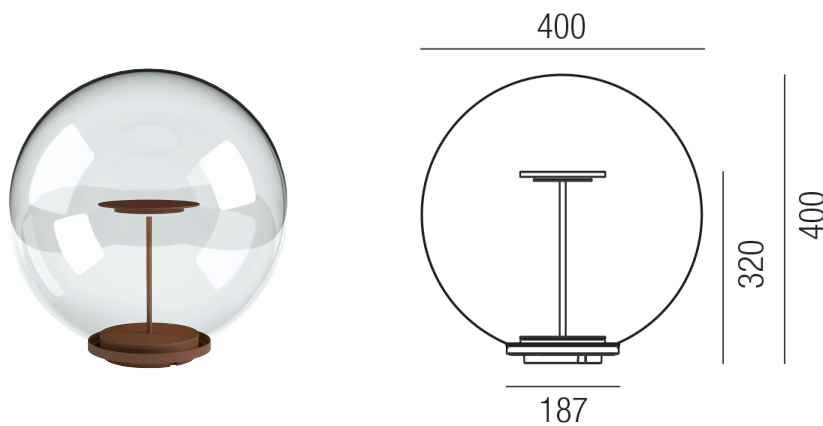

## ROLLING SKY 87180/40-BRSWW

### Beschreibung

SL ROLLING SKY- Sphere - IP65

Moccabraun/transparent/Stecker IP44

LED 15W 2700K 470lm CRI >90

dm400/H400mm/NT ON/OFF

Anschluss 230V Wechselspannung, Schutzklasse I - Elektrische Isolierungsklasse (IEC), Schutzart IP65, Anwendung im Innen- und Außenbereich, Installation an der Wand, Decke oder auf dem Boden, 1 seitiger Lichtaustritt - down breitstrahlend, Leuchte geeignet für die Montage auf entflammaren Oberflächen, Netzteil integriert, Betriebsgeräte schaltbar (nicht dimmbar), Farbwiedergabeindex CRI >90, Farbtemperatur von superwarmweiß 2700K, Energieeffizienzklasse, E, CE-Kennzeichnung