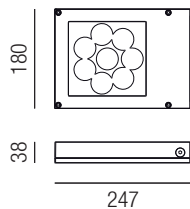

### Hydrobook, LED 12W

Aluminium grau oder schwarz matt

**Oberflächen**

- aluminiumgrau
- schwarz matt

**Lichtfarben**

- warmweiß 3000K
- kaltweiß 4000K

230VAC

Bestell-Nr.	Lumen	Abstrahlwinkel	Euro
83330/10-  +	1152 lm	10°	
83330/10-  +	1200 lm	10°	
83330/45-  +	1040 lm	45°	
83330/45-  +	1083 lm	45°	

### Hydrobook, LED 30W

Aluminium grau oder schwarz matt

230VAC

Bestell-Nr.	Lumen	Abstrahlwinkel	Euro
83331/10-  +	2880 lm	10°	
83331/10-  +	3000 lm	10°	
83331/45-  +	2600 lm	45°	
83331/45-  +	2708 lm	45°	