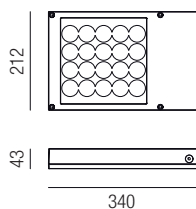

### Hydrobook, LED 12W

Aluminium grau oder schwarz matt

**Oberflächen**

- aluminiumgrau
- schwarz matt

**Lichtfarben**

- warmweiß 3000K
- kaltweiß 4000K

230VAC

Bestell-Nr.	Lumen	Abstrahlwinkel	Euro
83330/10-  +	1152 lm	10°	
83330/10-  +	1200 lm	10°	
83330/45-  +	1040 lm	45°	
83330/45-  +	1083 lm	45°	

### Hydrobook, LED 30W

Aluminium grau oder schwarz matt

230VAC

Bestell-Nr.	Lumen	Abstrahlwinkel	Euro
83331/10-  +	2880 lm	10°	
83331/10-  +	3000 lm	10°	
83331/45-  +	2600 lm	45°	
83331/45-  +	2708 lm	45°	