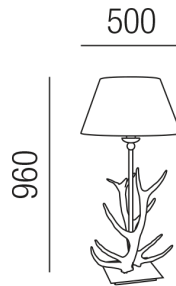

Produktdatenblatt

GWEIH 28340/96-LG

Beschreibung

TL GWEIH

1fl/Eisen rost/Originalabwurfstangen

Schirm Leinen grau

dm50/H96/für 1xE27 42W

Anschluss 230V Wechselspannung, Schutzklasse I - Elektrische Isolierungsklasse (IEC), Schutzart IP20, Anwendung im Innenbereich, Installation auf dem Boden, 4 seitiger Lichtaustritt - Rundumlicht (in alle Richtungen), Leuchte geeignet für die Montage auf entflammaren Oberflächen, mit integriertem Schalter (ON/OFF), Energieeffizienzklasse, A++ - D, mit angebautem Stromkabel und Stecker