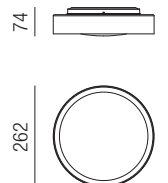

W - weiß glänzend

SW - schwarz-innen weiß

SG - schwarz-innen gold

WU - weiß-innen kupfer

Crew 2.0, LED 12W, 1350lm, 3000K

Aluminium, Diffuser PMMA

230VAC

ON/OFF **CRI >80** **WW 3000K** **A+**

Bestell-Nr.	Farbauswahl angeben	Euro
11125/26-	W	
11125/26-	SW SG WU	

Crew 2.0, LED 17W, 1800lm, 3000K

Aluminium, Diffuser PMMA

230VAC

ON/OFF **CRI >80** **WW 3000K** **A+**

Bestell-Nr.	Farbauswahl angeben	Euro
11125/33-	W	
11125/33-	SW SG WU	