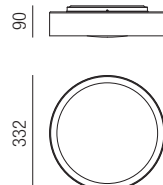

W - weiß glänzend

SW - schwarz-innen weiß

SG - schwarz-innen gold

WU - weiß-innen kupfer

Crew 2.0, LED 12W, 1350lm, 3000K

Aluminium, Diffuser PMMA

230VAC

ON/OFF **CRI >80** **WW 3000K** **A+**

Bestell-Nr.	Farbauswahl angeben	Euro
11125/26-	W	
11125/26-	SW SG WU	

Crew 2.0, LED 17W, 1800lm, 3000K

Aluminium, Diffuser PMMA

230VAC

ON/OFF **CRI >80** **WW 3000K** **A+**

Bestell-Nr.	Farbauswahl angeben	Euro
11125/33-	W	
11125/33-	SW SG WU	