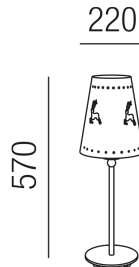

### Beschreibung

TL ALMSENNERIN - mit Locheffekt  
 1fl/rostfärbig/Metallschirm konisch  
 gelaserte Hirschen mit Locheffekt  
 dm220/H570mm/für 1xE27 70W

Anschluss 230V Wechselspannung, Schutzklasse I - Elektrische Isolierungsklasse (IEC), Schutzart IP20, Anwendung im Innenbereich, Installation auf dem Boden, 4 seitiger Lichtaustritt - Rundumlicht (in alle Richtungen), Leuchte geeignet für die Montage auf entflammaren Oberflächen, mit integriertem Schalter (ON/OFF), Energieeffizienzklasse, A++ - D, mit angebautem Stromkabel und Stecker