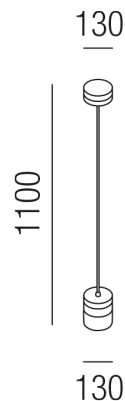

Produktdatenblatt

CHAPEAU 24801/13-ALUGE

Beschreibung

HL CHAPEAU

1fl/aluminium eloxiert/Glas braun
dm130/H1150/Kabellänge 800mm
1x E27 max. 25W

Kabeleinlass 1-seitig

Anschluss 230V Wechselspannung, Schutzklasse I - Elektrische Isolierungsklasse (IEC), Schutzart IP20, Anwendung im Innenbereich, Installation an der Decke, 3 seitiger Lichtaustritt - down breitstrahlend, seitlich breitstrahlend, Leuchte geeignet für die Montage auf entflammaren Oberflächen, Energieeffizienzklasse, A++ - D

Projektbilder - Zusatzbilder - Detailbilder

Technische Änderungen vorbehalten, druck-, scan- und kalibrierungsbedingt sind Farbabweichungen möglich.