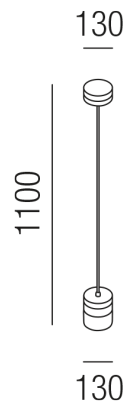

Produktdatenblatt

CHAPEAU 24801/13-ALUGE

Beschreibung

HL CHAPEAU

1fl/aluminium eloxiert/Glas braun
dm130/H150/Kabellänge 800mm
1x E27 max. 25W

Kabeleinlass 1-seitig

Anschluss 230V Wechselspannung, Schutzklasse I - Elektrische Isolierungsklasse (IEC), Schutzart IP20, Anwendung im Innenbereich, Installation an der Decke, 3 seitiger Lichtaustritt - down breitstrahlend, seitlich breitstrahlend, Leuchte geeignet für die Montage auf entflammaren Oberflächen, Energieeffizienzklasse, A++ - D

Projektbilder - Zusatzbilder - Detailbilder

Technische Änderungen vorbehalten, druck-, scan- und kalibrierungsbedingt sind Farbabweichungen möglich.