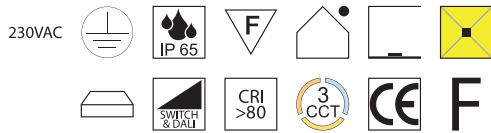

### Lyon 275, LED 55W

Aluminium, Diffusor PC opal, Lichtfarben einstellbar 2,7K (4899lm) / 3,2K (4741lm) / 4K (4883lm)

Bestell-Nr.	Farbauswahl ang.	Euro
87655/275DALI-	A ALU	1415,00