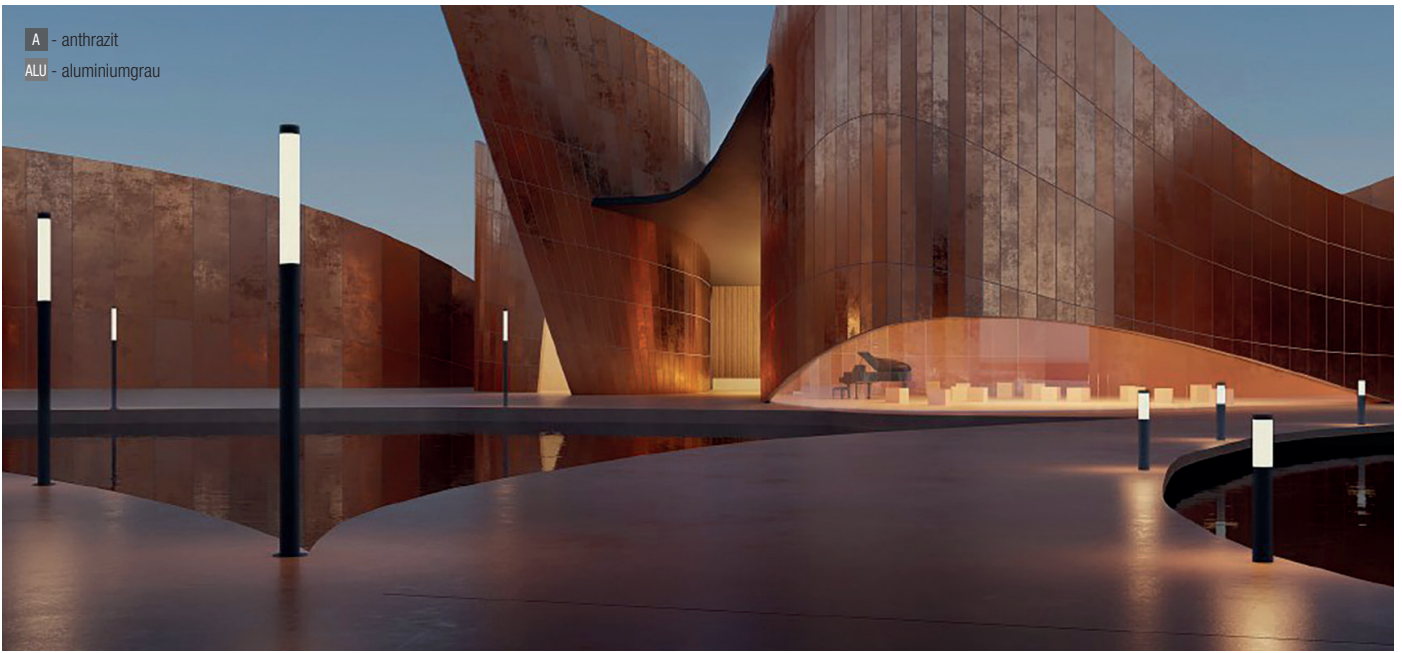

### Lyon 90, LED 21,6W

Aluminium, Diffusor PC opal, Lichtfarben einstellbar 2,7K (1879lm) / 3,2K (1937lm) / 4K (1995lm)

Bestell-Nr.	Farbauswahl angeben	Euro
87645/90-	A ALU	477,10

### Lyon 275, LED 55W

Aluminium, Diffusor PC opal, Lichtfarben einstellbar 2,7K (4899lm) / 3,2K (4741lm) / 4K (4883lm)

Bestell-Nr.	Farbauswahl ang.	Euro
87655/275DALI-	A ALU	1415,00

### Lyon 325, LED 55W

Aluminium, Diffusor PC opal, Lichtfarben einstellbar 2,7K (4899lm) / 3,2K (4741lm) / 4K (4883lm)

Bestell-Nr.	Farbauswahl ang.	Euro
* 87655/325DALI-	A ALU	1495,00