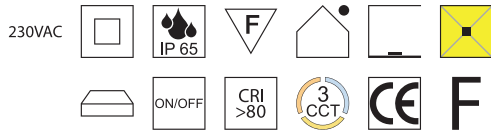

### Lyon 90, LED 21,6W

Aluminium, Diffusor PC opal, Lichtfarben einstellbar 2,7K (1879lm) / 3,2K (1937lm) / 4K (1995lm)

Bestell-Nr.	Farbauswahl angeben	Euro
87645/90-	A ALU	477,10