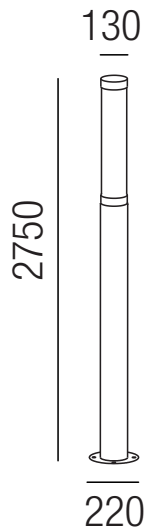

### Lyon 90, LED 21,6W

Aluminium, Diffusor PC opal, Lichtfarben einstellbar 2,7K (1879lm) / 3,2K (1937lm) / 4K (1995lm)

Bestell-Nr.	Farbauswahl angeben	Euro
87645/90-	A ALU	477,10

### Lyon, Zubehör

Bodenbefestigung

Bestell-Nr.	Euro
für Lyon 90	
ZU876/45	39,50

Bestell-Nr.	Euro
für Lyon 275 & Lyon 325	
ZU876/55	65,20

### Lyon 275, LED 55W

Aluminium, Diffusor PC opal, Lichtfarben einstellbar 2,7K (4899lm) / 3,2K (4741lm) / 4K (4883lm)

Bestell-Nr.	Farbauswahl ang.	Euro
87655/275DALI-	A ALU	1415,00

### Lyon 325, LED 55W

Aluminium, Diffusor PC opal, Lichtfarben einstellbar 2,7K (4899lm) / 3,2K (4741lm) / 4K (4883lm)

Bestell-Nr.	Farbauswahl ang.	Euro
* 87655/325DALI-	A ALU	1495,00