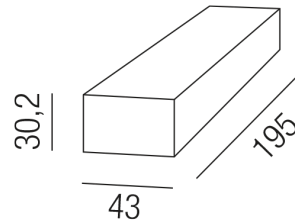

Produktdatenblatt

NETZTEILE 24VDC 43LED/550

Beschreibung

LED NETZTEIL 24 VDC - casambi
für LED Strips+Belts 24V - max. 35W
basicDIM Wireless/CASAMBI & switch dim
L195xB43xH30,2mm

Anschluss 230V Wechselspannung, Schutzklasse II - Elektrische Isolierungsklasse (IEC), Schutzart IP20, Anwendung im Innenbereich, Installation an der Wand, Decke oder auf dem Boden, Betriebsgerät CASAMBI Smart Home, Leuchte geeignet für die Montage an Möbeln, Betriebsgeräte schaltbar (nicht dimmbar), Betriebsgerät SWITCH dimmbar, CE-Kennzeichnung