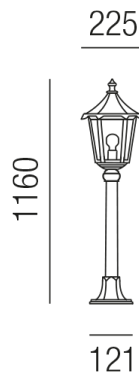

Produktdatenblatt

KUPFERDACH 92140/107-RKU

Beschreibung

SL KUPFERDACH

1fl/rostfärbig mit Kupferdach/Glas klar

dm255/H1160mm/1x E27 70W

Anschluss 230V Wechselspannung, Schutzklasse I - Elektrische Isolierungsklasse (IEC), Schutzart IP43, Anwendung im Außenbereich, Installation auf dem Boden, 4 seitiger Lichtaustritt - Rundumlicht (in alle Richtungen), Leuchte geeignet für die Montage auf entflammaren Oberflächen, Energieeffizienzklasse, A - G, CE-Kennzeichnung

Projektbilder - Zusatzbilder - Detailbilder

Technische Änderungen vorbehalten, druck-, scan- und kalibrierungsbedingt sind Farbabweichungen möglich.