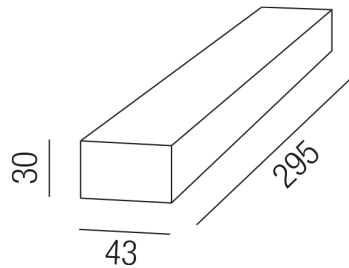

### Beschreibung

LED NETZTEIL 24 VDC - casambi  
für LED Strips+Belts 24V - max. 100W  
basicDIM Wireless/CASAMBI & switch dim  
L295xB43xH30mm

Anschluss 230V Wechselspannung, Schutzklasse II - Elektrische Isolierungsklasse (IEC), Schutzart IP20, Anwendung im Innenbereich, Installation an der Wand, Decke oder auf dem Boden, Betriebsgerät CASAMBI Smart Home, Leuchte geeignet für die Montage an Möbeln, Betriebsgeräte schaltbar (nicht dimmbar), Betriebsgerät SWITCH dimmbar, CE-Kennzeichnung