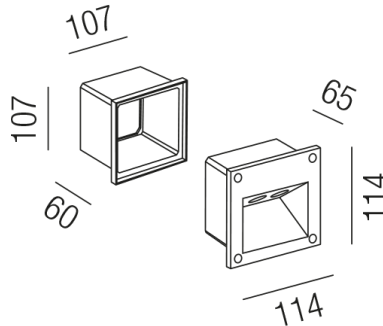

### Beschreibung

EL DOTTY

anthrazit/Glaseinsätze transparent

B114/H114/ET65mm

2xLED 1W 3000K 180lm CRI>80

Anschluss 230V Wechselspannung, Schutzklasse I - Elektrische Isolierungsklasse (IEC), Schutzart IP54, Anwendung im Innen- und Außenbereich, Installation an der Wand, Lochausschnitt quadratisch: 107x107mm, 1 seitiger Lichtaustritt - down breitstrahlend, Leuchte geeignet für die Montage auf entflammaren Oberflächen, Netzteil integriert, Konstantstrom 350mA, Betriebsgeräte schaltbar (nicht dimmbar), Farbwiedergabeindex CRI >80, Farbtemperatur von warmweiß 3000K, Energieeffizienzklasse, F, CE-Kennzeichnung, Lieferung inklusive Einbaudose