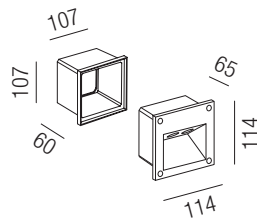

A - anthrazit
R - rost

Dotty, LED 2x1W, 180lm, 3000K

Aluminium, Linse klar

230VAC

Bestell-Nr.	Farbauswahl angeben	Euro
88031/11-	A R	102,60

Dotty, LED 6x1W, 540lm, 3000K

Aluminium, Linse klar

230VAC