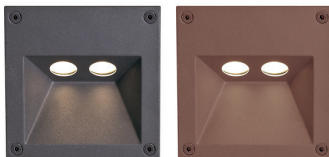

A - anthrazit
R - rost

Dotty, LED 2x1W, 180lm, 3000K

Aluminium, Linse klar

230VAC

Bestell-Nr.	Farbauswahl angeben	Euro
88031/11-	A R	102,60

Dotty, LED 6x1W, 540lm, 3000K

Aluminium, Linse klar

230VAC