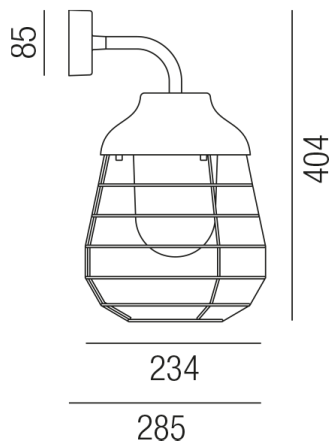

Produktdatenblatt

STITCH 86130/40-GE

Beschreibung

WL STITCH small - IP65

1fl/Aluminium/Stoffband soft beige

dm234/H404/AL285mm

für 1xLED E27 15W

Anschluss 230V Wechselspannung, Schutzklasse I - Elektrische Isolierungsklasse (IEC), Schutzart IP65, Anwendung im Innen- und Außenbereich, Installation an der Wand, 4 seitiger Lichtaustritt - Rundumlicht (in alle Richtungen), Leuchte geeignet für die Montage auf entflammaren Oberflächen, Energieeffizienzklasse, A - G, CE-Kennzeichnung