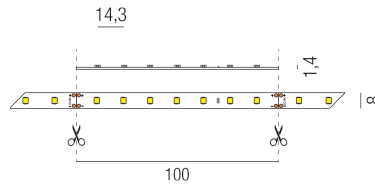

Produktdatenblatt

LED STRIPS24 69105/300N-WW

Beschreibung

LED STRIPs 24VDC - IP20 - HE

4,8W/3000K/600lm je lfm/CRI>90

B8mm/Doppelklebeband/3-lfm Rolle

teilbar nach 100mm/Zuleitung 2x1500mm

Anschluss 24V Gleichspannung, Schutzklasse III - Elektrische Isolierungsklasse (IEC), Schutzart IP20, Anwendung im Innenbereich, Installation an der Wand, Decke oder auf dem Boden, 1 seitiger Lichtaustritt - down breitstrahlend, Abstrahlwinkel 120°, Lieferung ohne Netzteil, Farbwiedergabeindex CRI >90, Farbtemperatur von warmweiß 3000K, Energieeffizienzklasse, F, CE-Kennzeichnung

Projektbilder - Zusatzbilder - Detailbilder

Technische Änderungen vorbehalten, druck-, scan- und kalibrierungsbedingt sind Farbabweichungen möglich.