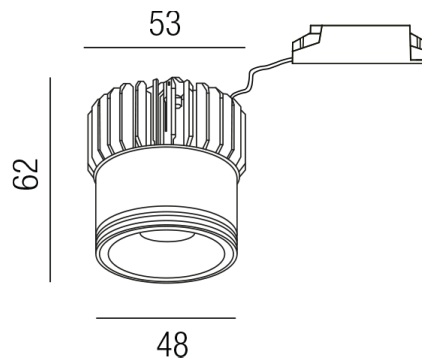

Produktdatenblatt

ZUPOLY ZU548/67DALI-DTW

Beschreibung

SET POLY - Einsatz mit Driver

6W 1800-3000K 450lm CRI >90 30°

Front Ø49/Kühl Ø53/H62mm

komplett mit NT 350mA DALI dim

Schutzklasse III - Elektrische Isolierungsklasse (IEC), Schutzart IP20, Anwendung im Innenbereich, Installation an der Decke, 1 seitiger Lichtaustritt - down breitstrahlend, Abstrahlwinkel 30°, Leuchte geeignet für die Montage auf entflammaren Oberflächen, Netzteil angebaut oder steckbar, Konstantstrom 350mA, Betriebsgerät SWITCH & DALI dimmbar, Farbwiedergabeindex CRI >90, Farbverlauf von 1800K bis 3000K, Energieeffizienzklasse, E, CE-Kennzeichnung