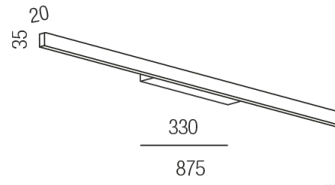

Produktdatenblatt

LINEA DARK 62280/97-RWW

Beschreibung

WL LINEA DARK

rostfärbig/NUR Direktlicht/Diffuser opal

LED 38W 3000K 3400lm CRI >90

20x35/L875/AL73mm/Netzteil schaltbar

Anschluss 230V Wechselspannung, Schutzklasse I - Elektrische Isolierungsklasse (IEC), Schutzart IP40, Anwendung im Innenbereich, Installation an der Wand, 1 seitiger Lichtaustritt - down breitstrahlend, Leuchte geeignet für die Montage auf entflammaren Oberflächen, Netzteil integriert, Betriebsgeräte schaltbar (nicht dimmbar), Farbwiedergabeindex CRI >90, Blendungsbewertung UGR <22, Farbtemperatur von warmweiß 3000K, Energieeffizienzklasse, A+