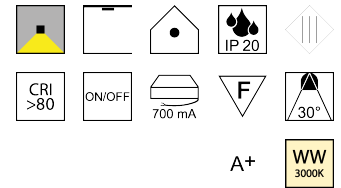

Produktdatenblatt

ZUPOLY ZU548/62-ON-WW

Beschreibung

SET POLY - Einsatz - MIT Driver

Einsatz 7W 3000K 715lm 38°

Frontdm49/Kühlldm53/H62,5mm

komplett mit NT 700mA ON/OFF

Schutzklasse III - Elektrische Isolierungsklasse (IEC), Schutzart IP20, Anwendung im Innenbereich, Installation an der Decke, 1 seitiger Lichtaustritt - down breitstrahlend, Abstrahlwinkel 30°, Leuchte geeignet für die Montage auf entflammaren Oberflächen, Netzteil angebaut oder steckbar, Konstantstrom 700mA, Betriebsgeräte schaltbar (nicht dimmbar), Farbwiedergabeindex CRI >80, Farbtemperatur von warmweiß 3000K, Energieeffizienzklasse, A+