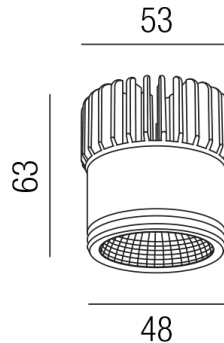

Produktdatenblatt

ZUPOLY ZU548/62-ON-WW

Beschreibung

SET POLY - Einsatz - MIT Driver

Einsatz 7W 3000K 715lm 38°

Frontdm49/Kühlldm53/H62,5mm

komplett mit NT 700mA ON/OFF

Schutzklasse III - Elektrische Isolierungsklasse (IEC), Schutzart IP20, Anwendung im Innenbereich, Installation an der Decke, 1 seitiger Lichtaustritt - down breitstrahlend, Abstrahlwinkel 30°, Leuchte geeignet für die Montage auf entflammaren Oberflächen, Netzteil angebaut oder steckbar, Konstantstrom 700mA, Betriebsgeräte schaltbar (nicht dimmbar), Farbwiedergabeindex CRI >80, Farbtemperatur von warmweiß 3000K, Energieeffizienzklasse, A+