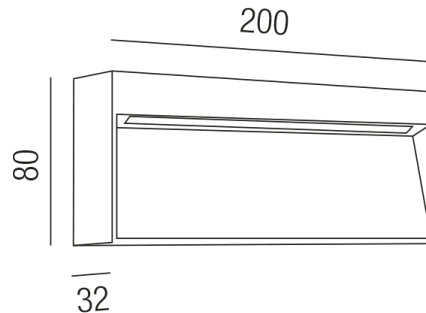

Produktdatenblatt

DARK 85987/3-ACCT

Beschreibung

WL DARK - 4CCT

Aluminium anthrazit/Diffuser PC prismat.

LED 12W CRI > 90/Netzteil ON/OFF

2,2K(588lm)/2,7(639lm)/3,2K(670lm)/4K(735lm)

B200/H80/AL32mm

Anschluss 230V Wechselspannung, Schutzklasse I - Elektrische Isolierungsklasse (IEC), Schutzart IP65, Anwendung im Innen- und Außenbereich, Installation an der Wand, 1 seitiger Lichtaustritt - down breitstrahlend, Abstrahlwinkel 65°, Leuchte geeignet für die Montage auf entflammaren Oberflächen, Netzteil integriert, Betriebsgeräte schaltbar (nicht dimmbar), Farbwiedergabeindex CRI >90, Energieeffizienzklasse, F, CE-Kennzeichnung, integrierter Colorswitch 4 Lichtfarben einstellbar - 2200K, 2700K, 3200K, 4000K