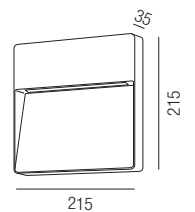

Dark, LED 4W, 300lm, 3000K

Aluminium anthrazit, Polycarbonat prismatisch

230VAC

Bestell-Nr.	Euro
85985/3-A	71,90

Dark, LED 9W, 740lm, 3000K

Aluminium anthrazit, Polycarbonat prismatisch

230VAC

Bestell-Nr.	Euro
85986/3-A	125,90