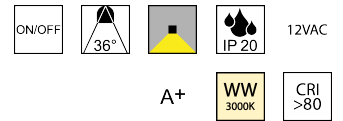

Produktdatenblatt

COB12 LO-COB12-5W-WW

Beschreibung

POWER LED COB - 12V

1x3,8W GU5.3/3000K 350lm

dm51/H46mm

Anschluss 12V Wechselspannung, Schutzart IP20, 1 seitiger Lichtaustritt - down breitstrahlend, Abstrahlwinkel 36°, Betriebsgeräte schaltbar (nicht dimmbar), Farbwiedergabeindex CRI >80, Farbtemperatur von warmweiß 3000K, Energieeffizienzklasse, A+