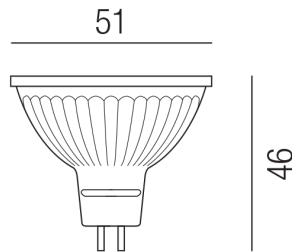

Produktdatenblatt

COB12 LO-COB12-5W-WW

Beschreibung

POWER LED COB - 12V

1x3,8W GU5.3/3000K 350lm

dm51/H46mm

Anschluss 12V Wechselspannung, Schutzart IP20, 1 seitiger Lichtaustritt - down breitstrahlend, Abstrahlwinkel 36°, Betriebsgeräte schaltbar (nicht dimmbar), Farbwiedergabeindex CRI >80, Farbtemperatur von warmweiß 3000K, Energieeffizienzklasse, A+