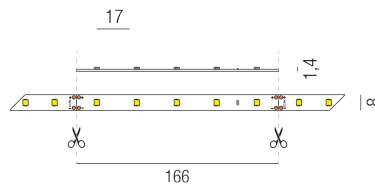

Produktdatenblatt

LED STRIPS24 69300/300-WW

Beschreibung

LED STRIPs 24V - IP20 - CRI>80
 24VDC/warmweiß 3000K/2,4W 205lm je lfm
 B8mm/Doppelklebeband/3-lfm Rolle
 teilbar nach 166mm

Anschluss 24V Gleichspannung, Schutzklasse III - Elektrische Isolierungsklasse (IEC), Schutzart IP20, Anwendung im Innenbereich, Installation an der Wand, Decke oder auf dem Boden, 1 seitiger Lichtaustritt - down breitstrahlend, Abstrahlwinkel 120°, Lieferung ohne Netzteil, Farbwiedergabeindex CRI >90, Farbtemperatur von warmweiß 3000K, Energieeffizienzklasse, F, CE-Kennzeichnung

Projektbilder - Zusatzbilder - Detailbilder

Technische Änderungen vorbehalten, druck-, scan- und kalibrierungsbedingt sind Farbabweichungen möglich.