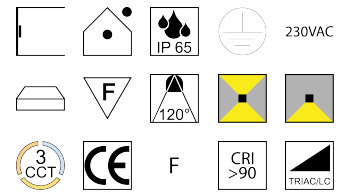

Produktdatenblatt

MULTIWALL 84986/30-A

Beschreibung

WL MULTIWALL - line - 3CCT
 anthrazit/Diffuser satin/Up-&+oder-Down
 LED 15W CRI >80
 2,7K(900lm)/3,2K(1050lm)/4K 1200lm
 B300/H60/AL100mm/TRIAC dimmbar

Anschluss 230V Wechselspannung, Schutzklasse I - Elektrische Isolierungsklasse (IEC), Schutzart IP65, Anwendung im Innen- und Außenbereich, Installation an der Wand, 1 seitiger Lichtaustritt - down breitstrahlend, 2 seitiger Lichtaustritt - down breitstrahlend, up breitstrahlend, Abstrahlwinkel 120°, Leuchte geeignet für die Montage auf entflammabaren Oberflächen, Netzteil integriert, Betriebsgerät TRIAC dimmbar, Farbwiedergabeindex CRI >90, Energieeffizienzklasse, F, CE-Kennzeichnung, integrierter Colorswitch 3 Lichtfarben einstellbar - 2700K, 3200K, 4000K