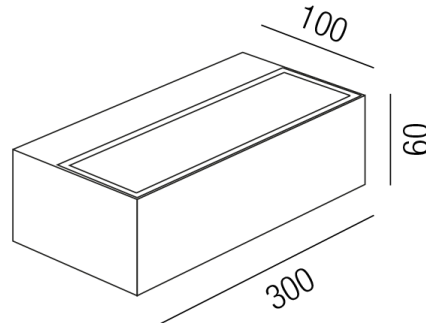

Produktdatenblatt

MULTIWALL 84986/30-A

Beschreibung

WL MULTIWALL - line - 3CCT
 anthrazit/Diffuser satin/Up-&+oder-Down
 LED 15W CRI >80
 2,7K(900lm)/3,2K(1050lm)/4K 1200lm
 B300/H60/AL100mm/TRIAC dimmbar

Anschluss 230V Wechselspannung, Schutzklasse I - Elektrische Isolierungsklasse (IEC), Schutzart IP65, Anwendung im Innen- und Außenbereich, Installation an der Wand, 1 seitiger Lichtaustritt - down breitstrahlend, 2 seitiger Lichtaustritt - down breitstrahlend, up breitstrahlend, Abstrahlwinkel 120°, Leuchte geeignet für die Montage auf entflammabaren Oberflächen, Netzteil integriert, Betriebsgerät TRIAC dimmbar, Farbwiedergabeindex CRI >90, Energieeffizienzklasse, F, CE-Kennzeichnung, integrierter Colorswitch 3 Lichtfarben einstellbar - 2700K, 3200K, 4000K