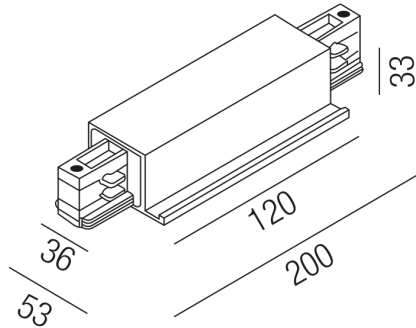

Produktdatenblatt

PRESTIGE 67176-W

Beschreibung

ZUB Prestige - Einbau
Mittleinspeiser weiß

Projektbilder - Zusatzbilder - Detailbilder

Technische Änderungen vorbehalten, druck-, scan- und kalibrierungsbedingt sind Farbabweichungen möglich.