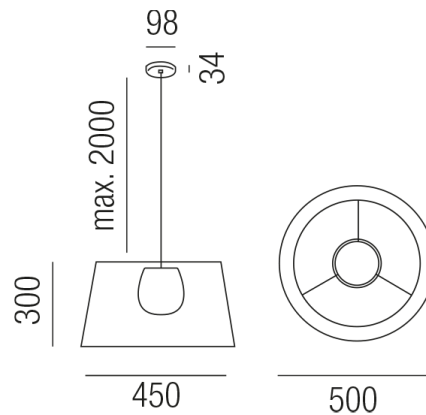

## DRUM 83060/50-WGGE

### Beschreibung

HL DRUM - IP66

1fl/Mont. weiß/Kordel graubeige

dm450/H300/Kabellänge 2000mm

für 1x LED E27 15W

Anschluss 230V Wechselspannung, Schutzklasse I - Elektrische Isolierungsklasse (IEC), Schutzart IP66, Anwendung im Innen- und Außenbereich, Installation an der Decke, 4 seitiger Lichtaustritt - Rundumlicht (in alle Richtungen), Leuchte geeignet für die Montage auf entflammaren Oberflächen, Energieeffizienzklasse, A - G, Leuchte aus nachhaltigem Material, CE-Kennzeichnung